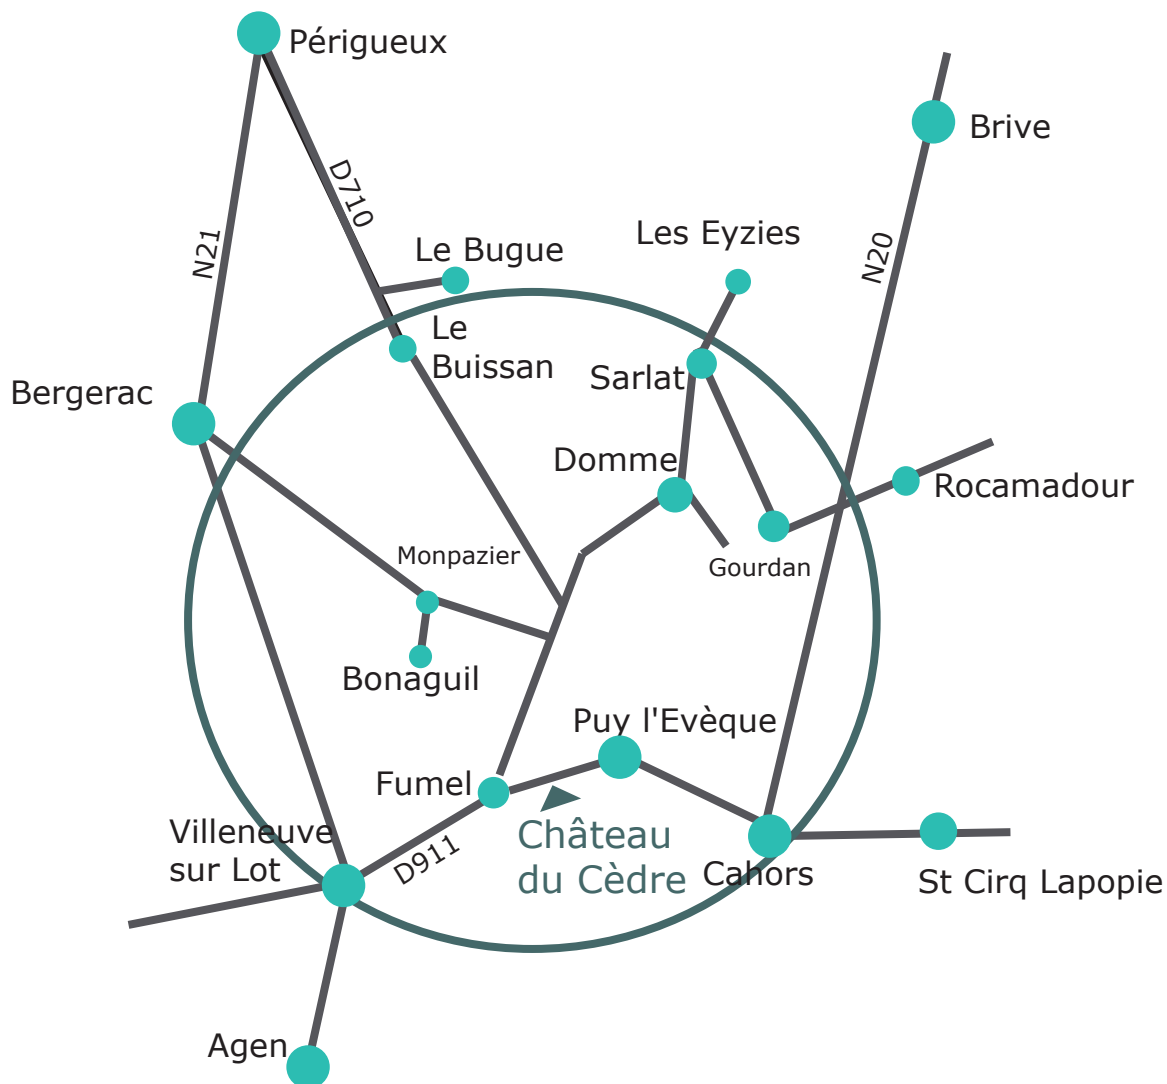

Château du Cèdre  
Coteaux de Bru  
46700 Vire sur Lot  
Tel +33 (0)5 65 36 53 87

Le Quercy

Accès Détaillé