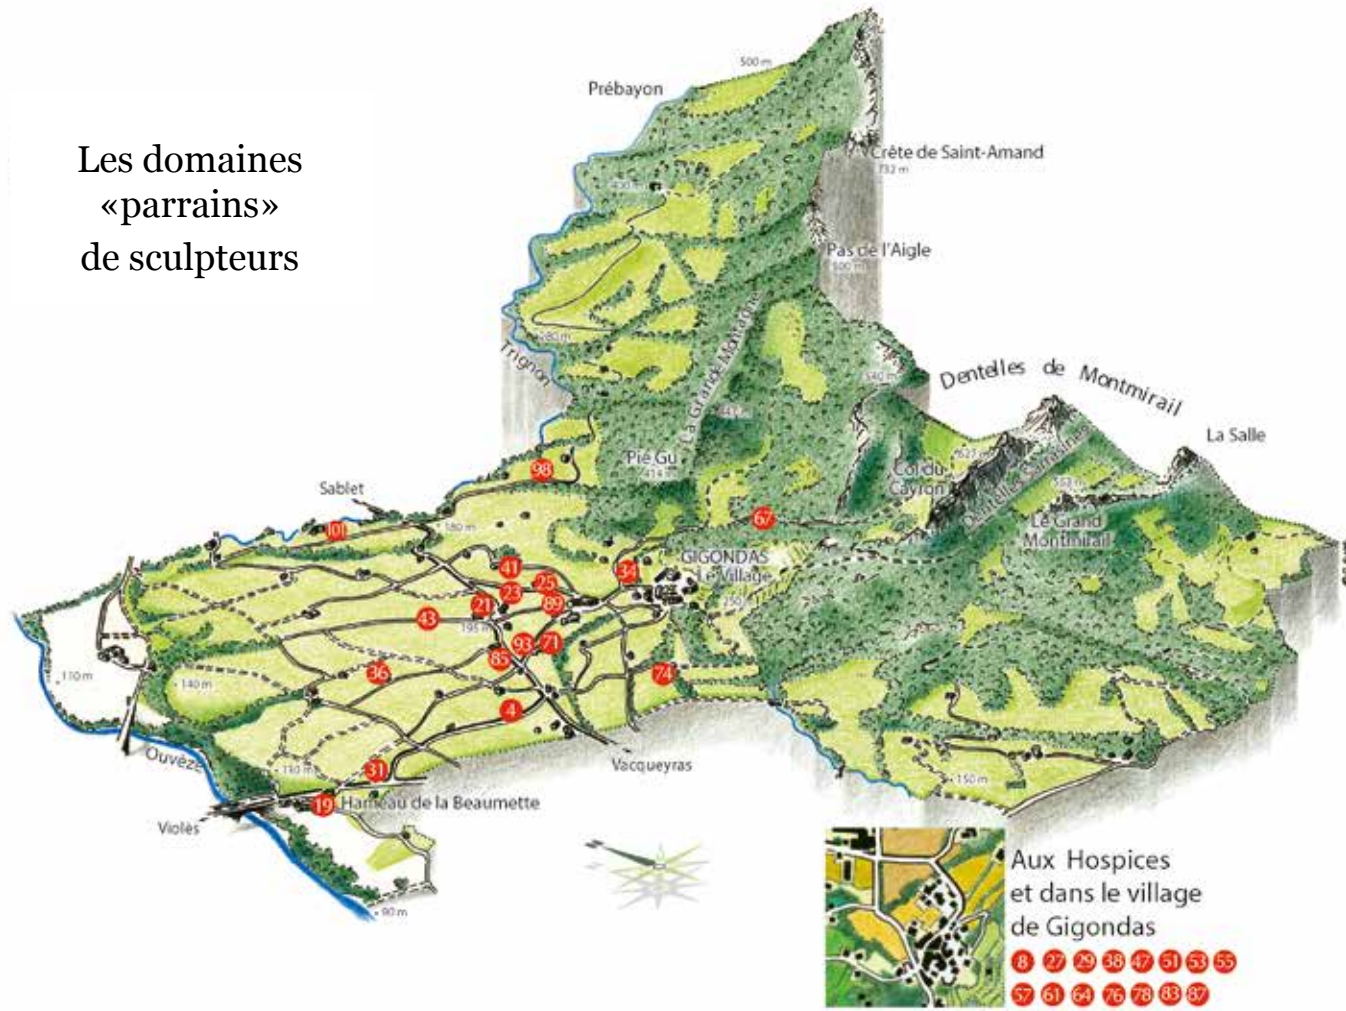

à Gigondas

Les domaines
«parrains»
de sculpteurs

4 / 53 - DOMAINE SANTA DUC - 06 64 48 17 12
8 - DOMAINE DE LA GARDETTE - 04 90 65 81 51
19 - DOMAINE BURLE - 06 89 38 59 69
21 / 83 - GIGONDAS LACAVE - 04 90 65 86 27
23 - DOMAINE DE FONT SANE - 04 90 65 86 36
25 - DOMAINE DE LONGUE TOQUE - 04 90 12 32 21
27 - LA BASTIDE SAINT VINCENT - 06 81 85 33 61
29 - DOMAINE DU POURRA - 06 80 84 87 59
31 - DOMAINE DE LA TOURADE - 04 90 70 91 09
34 / 76 - CHÂTEAU SAINT COSME - 04 90 65 80 80
36 - DOMAINE DU PESQUIER - 04 90 65 86 16
38 / 57 - DOMAINE LE CLOS DES TOURELLES -
41 - DOMAINE LES TEYSSONIÈRES - 04 90 12 31 31
43 - DOMAINE LES GOUBERT - 04 90 65 86 38
47 - DOMAINE DU TERME - 06 71 63 91 53