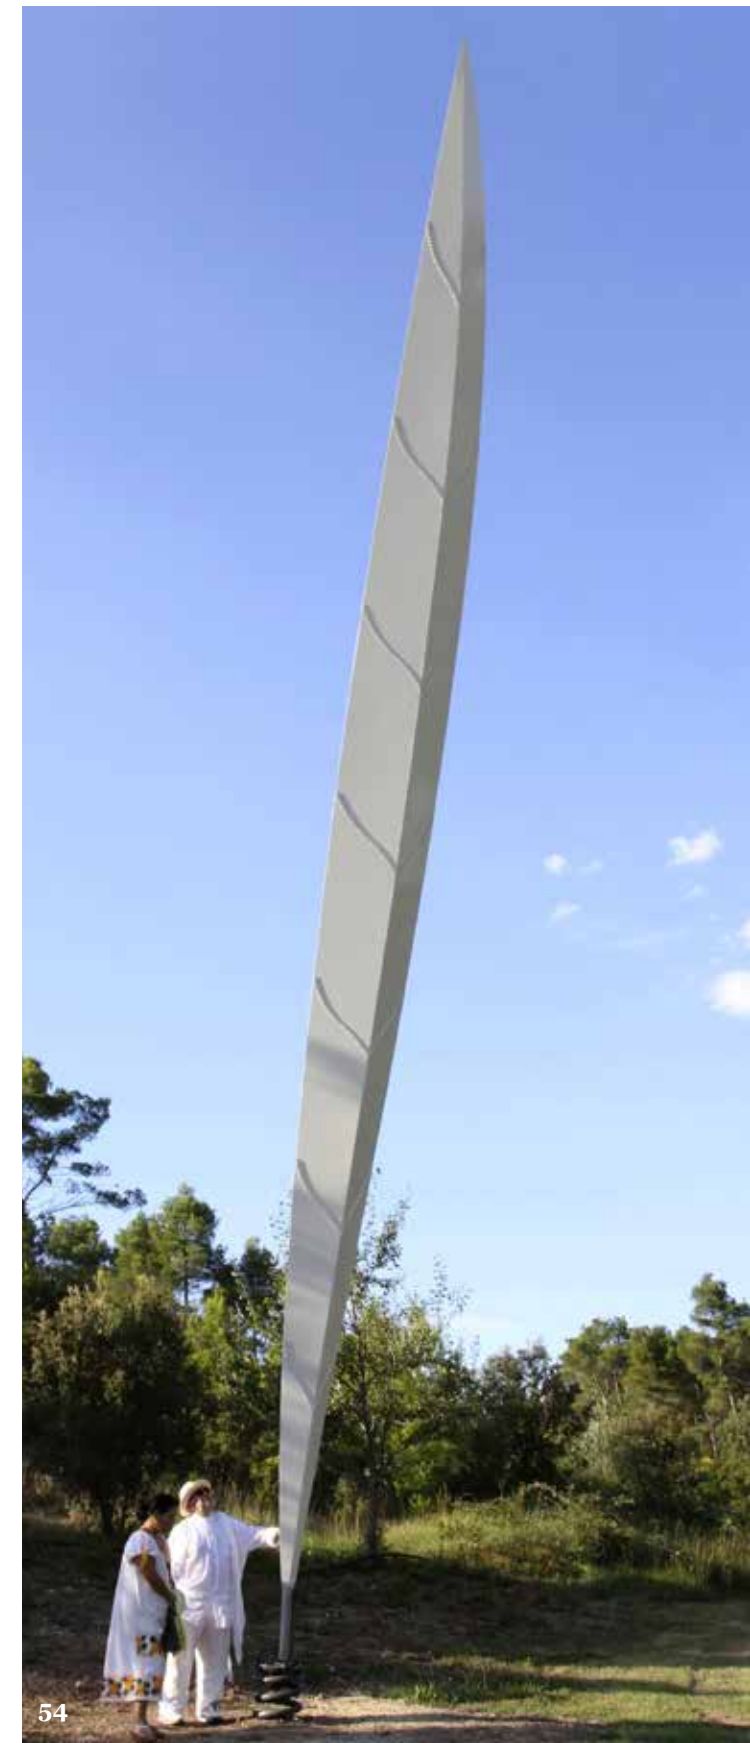

55 - PIERRE AMADIEU

« Pas de l'Aigle » 2007
Vin rouge 2 caisses bois
de 6 bouteilles chacune

54